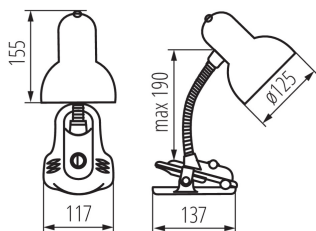

Kanlux SUZI je jednoduchá stolní lampička. K dispozici je několik stejných barevných provedení. Kanlux SUZI má nastavitelné rameno a klip, díky kterému můžeme lampu připevnit k okraji stolu nebo na polici.

VŠEOBECNÉ ÚDAJE:

Barva: růžová

Místo montáže: na zemi

Místo použití: uvnitř

Minimální vzdálenost od osvětlovaného objektu: 0,2m

Spínač: ano

Délka [mm]: 117

Šířka [mm]: 137

Výška MAX [mm]: 190

Délka kabelu [m]: 1.5

TECHNICKÉ ÚDAJE:

Jmenovité napětí [V]: 220-240 AC

Jmenovitá frekvence [Hz]: 50

Maximální výkon [W]: max 10W LED

Třída ochrany před úrazem elektrickým proudem: II

Materiál difuzoru: ocel

Zdroj světla v balení: ne

Patice: E27

Materiál korpusu: plast

Typ přípojky: kabel zakončený vidlicí

Svítilno pohyblivé v horizontálním rozsahu [°]: 360

Svítilno pohyblivé ve vertikální rozsahu [°]: 360

Stupeň krytí IP: 20

LOGISTICKÉ ÚDAJE:

Měrná jednotka: kus

Způsob balení: 20

Počet kusů v druhém balení: 1

Počet kusů v hromadném balení: 20

Čistá jednotková hmotnost [g]: 520

Gramáž [g]: 710

Hmotnost kusu brutto [g]: 598

Délka jednotkového balení [cm]: 18

Šířka jednotkového balení [cm]: 13

Výška jednotkového balení [cm]: 24

Hmotnost kartonu [kg]: 14.2

Šířka kartonu [cm]: 39