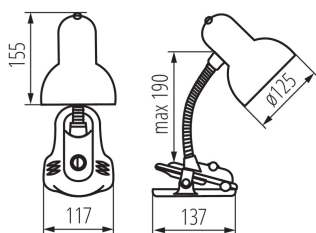

Kanlux SUZI je jednoduchá stolní lampička. K dispozici je v několika barevných provedeních. Kanlux SUZI má nastavitelné rameno a klip, díky kterému můžeme lampu připevnit k okraji stolu nebo na polici.

VŠEOBECNÉ ÚDAJE:

Barva: bílá

Místo montáže: na zemi

Místo použití: uvnitř

Minimální vzdálenost od osvětlovaného objektu: 0,2m

Spínač: ano

Délka [mm]: 117

Šířka [mm]: 137

Výška MAX [mm]: 190

Délka kabelu [m]: 1.5

TECHNICKÉ ÚDAJE:

Jmenovité napětí [V]: 220-240 AC

Jmenovitá frekvence [Hz]: 50

Maximální výkon [W]: max 10W LED

Třída ochrany před úrazem elektrickým proudem: II

Materiál difuzoru: ocel

Zdroj světla v balení: ne

Patice: E27

Materiál korpusu: plast

Typ přípojky: kabel zakončený vidlicí

Svitidlo pohyblivé v horizontálním rozsahu [°]: 360

Svitidlo pohyblivé ve vertikální rozsahu [°]: 360

Stupeň krytí IP: 20

LOGISTICKÉ ÚDAJE:

Měrná jednotka: kus

Způsob balení: 20

Počet kusů v druhém balení: 1

Počet kusů v hromadném balení: 20

Čistá jednotková hmotnost [g]: 500

Gramáž [g]: 601.5

Hmotnost kusu brutto [g]: 594

Délka jednotkového balení [cm]: 18

Šířka jednotkového balení [cm]: 13

Výška jednotkového balení [cm]: 19.5

Hmotnost kartonu [kg]: 12.03

Šířka kartonu [cm]: 38