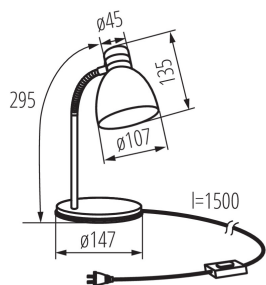

### VŠEOBECNÉ ÚDAJE:

**Barva:** bílá

**Místo montáže:** na zemi

**Místo použití:** uvnitř

**Minimální vzdálenost od osvětlovaného objektu:** 0,2m

**Spínač:** ano

**Délka [mm]:** 147

**Šířka [mm]:** 147

**Zdroj světla v balení:** ne

**Patice:** E14

**Materiál korpusu:** ocel

**Typ přípojky:** kabel zakončený vidlicí

**Svitidlo pohyblivé v horizontálním rozsahu [°]:** 360

**Svitidlo pohyblivé ve vertikální rozsahu [°]:** 360

**Délka jednotkového balení [cm]:** 15

**Šířka jednotkového balení [cm]:** 15

**Výška jednotkového balení [cm]:** 24

**Hmotnost kartonu [kg]:** 12.03

## 07564 ZARA HR-40-W

Kancelářská stolní lampa

Šířka kartonu [cm]: 32  
Výška kartonu [cm]: 50  
Délka kartonu [cm]: 47  
Objem kartonu [m<sup>3</sup>]: 0.0752