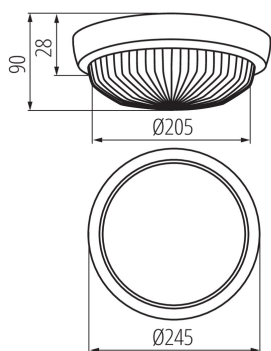

08050 SANGA DL-100

Plafon s výměnným zdrojem světla

5905339080509

Plafony Kanlux SANGA jsou ekonomickým řešením pro schodiště, suterény, podkroví, garáže, ale také pro terasy a balkony.

VŠEOBECNÉ ÚDAJE:

Barva: bílá

Místo montáže: k usazení na zeď, k usazení na strop

Místo použití: uvnitř i vně

Minimální vzdálenost od osvětlovaného objektu: 0,5m

Výška [mm]: 90

Průměr [mm]: 245

TECHNICKÉ ÚDAJE:

Jmenovité napětí [V]: 220-240 AC

Jmenovitá frekvence [Hz]: 50

Maximální výkon [W]: max 100

Třída ochrany před úrazem elektrickým proudem: II

Materiál difuzoru: sklo

Zdroj světla: GLS/CFL/LED

Zdroj světla v balení: ne

Patice: E27

Materiál korpusu: plast

Typ přípojky: svorkovnice

Rozsah průměrů používaných vodičů [mm²]: 1-1,5

Stupeň krytí IP: 44

LOGISTICKÉ ÚDAJE:

Způsob balení: 5

Počet kusů v hromadném balení: 5

Čistá jednotková hmotnost [g]: 960

Gramáž [g]: 1162.5

Délka jednotkového balení [cm]: 24.5

Šířka jednotkového balení [cm]: 18.5

Výška jednotkového balení [cm]: 24.5

Hmotnost kartonu [kg]: 5.8125

Šířka kartonu [cm]: 26

Výška kartonu [cm]: 40

Délka kartonu [cm]: 69

Objem kartonu [m³]: 0.07176