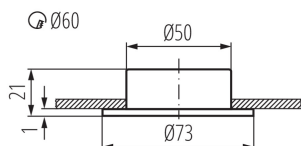

Kanlux GAVI jsou nábytková svítidla ze skla a oceli. Nenápadné barvy jim umožňují diskrétně zapadnout do místa montáže.

VŠEOBECNÉ ÚDAJE:

Barva: bílá

Místo montáže: k zabudování do stropu

Místo použití: uvnitř

Minimální vzdálenost od osvětlovaného objektu: 0,5m

Výška [mm]: 21

Průměr [mm]: 73

Montážní otvor [mm]: Ø60

TECHNICKÉ ÚDAJE:

Jmenovité napětí [V]: 12 AC; 12 DC

Maximální výkon [W]: max 10

Třída ochrany před úrazem elektrickým proudem: III

Zdroj světla v balení: ne

Patice: G4

Rozsah okolních teplot, kterým může být výrobek vystaven

[°C]: 5÷25

Materiál korpusu: ocel

Typ přípojky: volné konce kabelů

Stupeň krytí IP: 20

LOGISTICKÉ ÚDAJE:

Způsob balení: 50

Počet kusů v druhém balení : 1

Počet kusů v hromadném balení: 50

Čistá jednotková hmotnost [g]: 66

Gramáž [g]: 90

Délka jednotkového balení [cm]: 7.5

Šířka jednotkového balení [cm]: 3

Výška jednotkového balení [cm]: 8

Hmotnost kartonu [kg]: 4.5

Šířka kartonu [cm]: 17

Výška kartonu [cm]: 16

Délka kartonu [cm]: 39.5

Objem kartonu [m³]: 0.010744