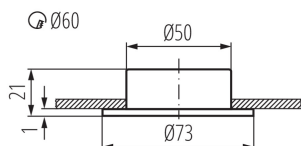

Kanlux GAVI jsou nábytková svítidla ze skla a oceli. Nenápadné barvy jim umožňují diskrétně zapadnout do místa montáže.

VŠEOBECNÉ ÚDAJE:

Barva: chrom

Místo montáže: k zabudování do stropu

Místo použití: uvnitř

Minimální vzdálenost od osvětlovaného objektu: 0,5m

Průměr [mm]: 73

Montážní otvor [mm]: Ø60

TECHNICKÉ ÚDAJE:

Jmenovité napětí [V]: 12 AC; 12 DC

Maximální výkon [W]: max 10

Třída ochrany před úrazem elektrickým proudem: III

Zdroj světla v balení: ne

Patice: G4

Rozsah okolních teplot, kterým může být výrobek vystaven [°C]: 5÷25

Materiál korpusu: ocel

Typ přípojky: volné konce kabelů

Stupeň krytí IP: 20

LOGISTICKÉ ÚDAJE:

Způsob balení: 50

Počet kusů v druhém balení : 1

Počet kusů v hromadném balení: 50

Čistá jednotková hmotnost [g]: 66

Gramáž [g]: 90

Délka jednotkového balení [cm]: 7.5

Šířka jednotkového balení [cm]: 3

Výška jednotkového balení [cm]: 8

Hmotnost kartonu [kg]: 4.5

Šířka kartonu [cm]: 17

Výška kartonu [cm]: 16

Délka kartonu [cm]: 39.5

Objem kartonu [m³]: 0.010744