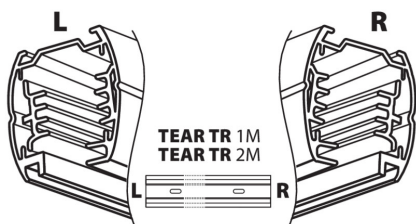

08168 TEAR PR-PLUG

Příslušenství k lištovému systému

5905339081681

VŠEOBECNÉ ÚDAJE:

Barva: šedá

Místo montáže: na liště TEAR

Místo použití: uvnitř

TECHNICKÉ ÚDAJE:

Třída ochrany před úrazem elektrickým proudem: I

Rozsah okolních teplot, kterým může být výrobek vystaven [°C]: 5÷25

Materiál korpusu: plast

Stupeň krytí IP: 20

LOGISTICKÉ ÚDAJE:

Způsob balení: 50

Počet kusů v druhém balení : 50

Počet kusů v hromadném balení: 500

Čistá jednotková hmotnost [g]: 5

Gramáž [g]: 6.52

Délka jednotkového balení [cm]: 4.5

Šířka jednotkového balení [cm]: 3.5

Výška jednotkového balení [cm]: 1

Hmotnost kartonu [kg]: 3.26

Šířka kartonu [cm]: 20

Výška kartonu [cm]: 16

Délka kartonu [cm]: 33

Objem kartonu [m³]: 0.01056

DALŠÍ INFORMACE:

- TEAR PR-PLUG: slouží k zaslepení volných konců lišty TEAR TR

08168 TEAR PR-PLUG

Příslušenství k lištovému systému