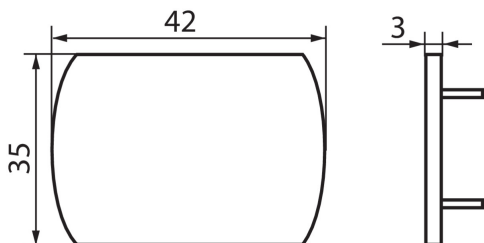

08168 TEAR PR-PLUG

Příslušenství k lištovému systému

5905339081681

VŠEOBECNÉ ÚDAJE:

Barva: šedá

Místo montáže: na liště TEAR

Místo použití: uvnitř

TECHNICKÉ ÚDAJE:

Třída ochrany před úrazem elektrickým proudem: I

Rozsah okolních teplot, kterým může být výrobek vystaven [°C]: 5÷25

Materiál korpusu: plast

Stupeň krytí IP: 20

LOGISTICKÉ ÚDAJE:

Způsob balení: 50

Počet kusů v druhém balení : 50

Počet kusů v hromadném balení: 500

Čistá jednotková hmotnost [g]: 5

Gramáž [g]: 6.52

Délka jednotkového balení [cm]: 4.5

Šířka jednotkového balení [cm]: 3.5

Výška jednotkového balení [cm]: 1

Hmotnost kartonu [kg]: 3.26

Šířka kartonu [cm]: 20

Výška kartonu [cm]: 16

Délka kartonu [cm]: 33

Objem kartonu [m³]: 0.01056

DALŠÍ INFORMACE:

- TEAR PR-PLUG: slouží k zaslepení volných konců lišty TEAR TR

08168 TEAR PR-PLUG

Příslušenství k lištovému systému