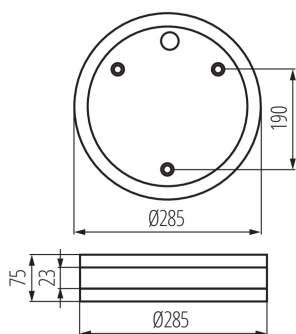

Plafon s výměnným zdrojem světla

5905339089809

Prachotěsný plafon Kanlux JURBA je dokonalá kvalita zpracování. Svítidla je možné namontovat na zeď i na strop, uvnitř i zvenku budovy. Svítidla Kanlux JURBA mají zvýšenou odolnost proti prachu a vodě - IP44.

VŠEOBECNÉ ÚDAJE:

Barva: saténový nikel

Místo montáže: k usazení na zeď, k usazení na strop

Místo použití: uvnitř i vně

Minimální vzdálenost od osvětlovaného objektu: 0,5m

Výška [mm]: 75

Průměr [mm]: 285

TECHNICKÉ ÚDAJE:

Jmenovité napětí [V]: 220-240 AC

Jmenovitá frekvence [Hz]: 50

Maximální výkon [W]: 2 x max 18

Třída ochrany před úrazem elektrickým proudem: II

Materiál difuzoru: PC

Zdroj světla: CFL/LED

Zdroj světla v balení: ne

Patice: E27

Rozsah okolních teplot, kterým může být výrobek vystaven [°C]: -10÷35

Materiál korpusu: ocel

Typ přípojky: šroubová svorkovnice

Rozsah průměrů používaných vodičů [mm²]: 1-2,5

Stupeň IK: 10

Stupeň krytí IP: 44

LOGISTICKÉ ÚDAJE:

Způsob balení: 8

Počet kusů v druhém balení : 1

Počet kusů v hromadném balení: 8

Čistá jednotková hmotnost [g]: 1174

Gramáž [g]: 1437.5

Délka jednotkového balení [cm]: 29

Šířka jednotkového balení [cm]: 9

Výška jednotkového balení [cm]: 29

Hmotnost kartonu [kg]: 11.5

Šířka kartonu [cm]: 39

Výška kartonu [cm]: 31.5

Délka kartonu [cm]: 59.5

Objem kartonu [m³]: 0.073096