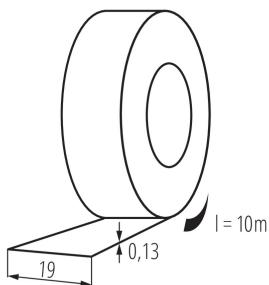

### ALLGEMEINE DATEN:

**Farbe:** schwarz

**Länge [mm]:** 10000

**Breite [mm]:** 19

### LOGISTIKDATEN:

**Verpackungsart:** 10

**Stückzahl in Zwischenverpackung:** 10

**Stückzahl in Großverpackung:** 500

**Netto-Einzelgewicht [g]:** 40

**Grammatur [g]:** 40

**Länge der Einzelverpackung [cm]:** 6

**Breite der Einzelverpackung [cm]:** 6

**Höhe der Einzelverpackung [cm]:** 19.5

**Kartongewicht [kg]:** 20

**Kartonbreite [cm]:** 23

**Kartonhöhe [cm]:** 32

**Kartonlänge [cm]:** 62

**Kartonvolumen [m³]:** 0.045632