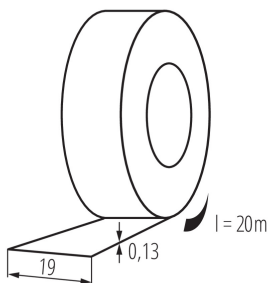

### ALLGEMEINE DATEN:

**Farbe:** schwarz

**Länge [mm]:** 20000

**Breite [mm]:** 19

### LOGISTIKDATEN:

**Verpackungsart:** 10

**Stückzahl in Zwischenverpackung:** 10

**Stückzahl in Großverpackung:** 200

**Netto-Einzelgewicht [g]:** 70

**Grammatur [g]:** 74

**Länge der Einzelverpackung [cm]:** 7.5

**Breite der Einzelverpackung [cm]:** 7.5

**Höhe der Einzelverpackung [cm]:** 19.5

**Kartongewicht [kg]:** 14.8

**Kartonbreite [cm]:** 31

**Kartonhöhe [cm]:** 22

**Kartonlänge [cm]:** 38

**Kartonvolumen [m³]:** 0.025916