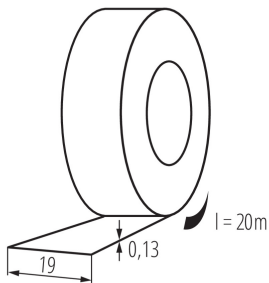

Isolierband

5905339012739

ALLGEMEINE DATEN:

Farbe: rot

Länge [mm]: 20000

Breite [mm]: 19

LOGISTIKDATEN:

Verpackungsart: 10

Stückzahl in Zwischenverpackung: 10

Stückzahl in Großverpackung: 200

Netto-Einzelgewicht [g]: 70

Grammatur [g]: 74

Länge der Einzelverpackung [cm]: 7.5

Breite der Einzelverpackung [cm]: 7.5

Höhe der Einzelverpackung [cm]: 19.5

Kartongewicht [kg]: 14.8

Kartonbreite [cm]: 31

Kartonhöhe [cm]: 22

Kartonlänge [cm]: 38

Kartonvolumen [m³]: 0.025916

ZUSÄTZLICHE INFORMATIONEN:

- IT-1/20- MIX: eine Einzelverpackung beinhaltet 10 Stück
- IT-1: nur in Sammelverpackung erhältlich