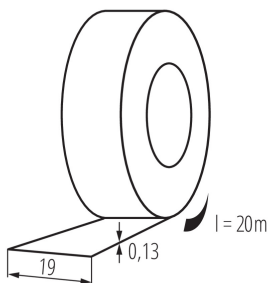

Isolierband

5905339012753

ALLGEMEINE DATEN:

Farbe: blau

Länge [mm]: 20000

Breite [mm]: 19

LOGISTIKDATEN:

Verpackungsart: 10

Stückzahl in Zwischenverpackung: 10

Stückzahl in Großverpackung: 200

Netto-Einzelgewicht [g]: 70

Grammatur [g]: 74

Länge der Einzelverpackung [cm]: 7.5

Breite der Einzelverpackung [cm]: 7.5

Höhe der Einzelverpackung [cm]: 19.5

Kartongewicht [kg]: 14.8

Kartonbreite [cm]: 31

Kartonhöhe [cm]: 22

Kartonlänge [cm]: 38

Kartonvolumen [m³]: 0.025916

ZUSÄTZLICHE INFORMATIONEN:

- IT-1/20- MIX: eine Einzelverpackung beinhaltet 10 Stück
- IT-1: nur in Sammelverpackung erhältlich (10 Stück)