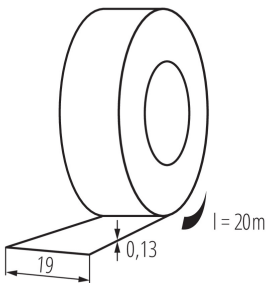

Isolierband

5905339012838

ALLGEMEINE DATEN:

Farbe: mehrfarbig
Länge [mm]: 20000
Breite [mm]: 19

LOGISTIKDATEN:

Maßeinheit: Komplett
Verpackungsart: 20
Stückzahl in Zwischenverpackung: 1
Stückzahl in Großverpackung: 20
Netto-Einzelgewicht [g]: 700
Grammatur [g]: 740
Länge der Einzelverpackung [cm]: 7.5
Breite der Einzelverpackung [cm]: 7.5
Höhe der Einzelverpackung [cm]: 19.5
Kartongewicht [kg]: 14.8
Kartonbreite [cm]: 31
Kartonhöhe [cm]: 22
Kartonlänge [cm]: 38
Kartonvolumen [m³]: 0.025916

ZUSÄTZLICHE INFORMATIONEN:

- IT-1/20- MIX: eine Einzelverpackung beinhaltet 10 Stück
- IT-1: nur in Sammelverpackung erhältlich (10 Stück)