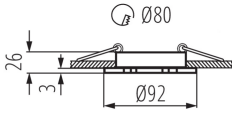

**Umgebungstemperaturbereich [°C]:** 5÷25

**Gehäusematerial:** Aluminiumlegierung

**Anschlussart:** freie Leitungsenden

**Leitungslänge [m]:** 0.12

**Leitungsdurchmesser [mm²]:** 0.75

**Winkeleinstellung der Leuchte:** in einer Achse

#### LOGISTIKDATEN:

**Maßeinheit:** Stück

**Verpackungsart:** 50

**Stückzahl in Zwischenverpackung :** 1

**Stückzahl in Großverpackung :** 50

**Netto-Einzelgewicht [g]:** 98

### EINBAU-DOWNLIGHT

Grammatur [g]: 135.2

Länge der Einzelverpackung [cm]: 11

Breite der Einzelverpackung [cm]: 4.5

Höhe der Einzelverpackung [cm]: 10

Kartongewicht [kg]: 6.76

Kartonbreite [cm]: 24

Kartonhöhe [cm]: 23