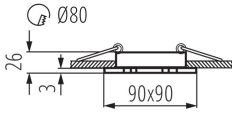

Gehäusematerial: Aluminiumlegierung

Anschlussart: freie Leitungsenden

Leitungslänge [m]: 0.12

Leitungsdurchmesser [mm²]: 0.75

Winkleinstellung der Leuchte: in einer Achse

Winkleinstellung der Leuchte [°]: 30

IP-Klasse (Schutzart): 20

LOGISTIKDATEN:

Maßeinheit: Stück

Verpackungsart: 50

Stückzahl in Zwischenverpackung: 1

Stückzahl in Großverpackung: 50

EINBAU-DOWNLIGHT

Netto-Einzelgewicht [g]: 107