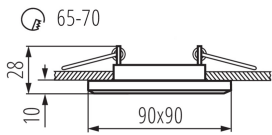

Darf nicht mit wärmeisolierendem Material abgedeckt werden.: ja

Länge [mm]: 90

Breite [mm]: 90

Höhe (mm): 28

Montagebohrung [mm]: Ø65-70

TECHNISCHE DATEN:

Nennspannung [V]: 12 AC; 12 DC

Maximale Leistung [W]: max 10

Leitungslänge [m]: 0.12

Leitungsdurchmesser [mm²]: 0.75

Winkleinstellung der Leuchte: nicht verfügbar

IP-Klasse (Schutzart): 20

LOGISTIKDATEN:

Verpackungsart: 50

Stückzahl in Zwischenverpackung: 1

Stückzahl in Großverpackung: 50

Netto-Einzelgewicht [g]: 178

Grammatur [g]: 210

Länge der Einzelverpackung [cm]: 11

Breite der Einzelverpackung [cm]: 3.5

Höhe der Einzelverpackung [cm]: 11

Kartongewicht [kg]: 10.5

Kartonbreite [cm]: 18

Kartonhöhe [cm]: 23