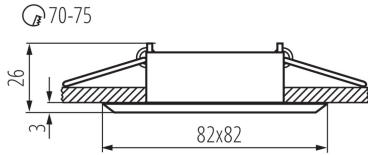

EINBAU-DOWNLIGHT