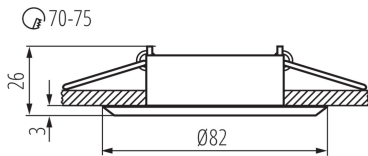

Winkeleinstellung der Leuchte: in einer Achse

Winkeleinstellung der Leuchte [°]: 30

IP-Klasse (Schutzart): 20

LOGISTIKDATEN:

Maßeinheit: Stück

Verpackungsart: 50

Stückzahl in Zwischenverpackung : 1

Stückzahl in Großverpackung : 50

Netto-Einzelgewicht [g]: 70

Grammatur [g]: 98.8

Länge der Einzelverpackung [cm]: 8.5

Breite der Einzelverpackung [cm]: 4

EINBAU-DOWNLIGHT

Höhe der Einzelverpackung [cm]: 8.5

Kartongewicht [kg]: 4.94

Kartonbreite [cm]: 22.5