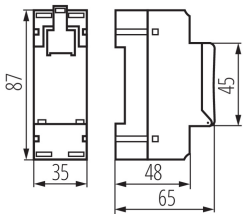

18721 JVT3-16AS

Digital-Zeitschaltuhr für TH35

5905339187215

ALLGEMEINE DATEN:

Farbe: weiß

Einbauort: Auf die Schiene TH35

Anwendungsbereich: innerhalb

Norm: EN60730-1; PN-EN 62052-11

TECHNISCHE DATEN:

Nennspannung [V]: 220-240 AC

Bemessungsstrom [A]: 16

Nennfrequenz [Hz]: 50

IP-Klasse (Schutzart): 20

LOGISTIKDATEN:

Verpackungsart: 100

Stückzahl in Zwischenverpackung: 1

Stückzahl in Großverpackung: 100

Netto-Einzelgewicht [g]: 124

Grammatur [g]: 153.2

Länge der Einzelverpackung [cm]: 9

Breite der Einzelverpackung [cm]: 4.5

Höhe der Einzelverpackung [cm]: 7.5

Kartongewicht [kg]: 15.32

Kartonbreite [cm]: 23.5

Kartonhöhe [cm]: 38.5

Kartonlänge [cm]: 38

Kartonvolumen [m³]: 0.034381