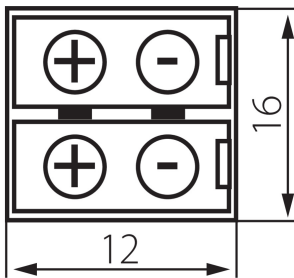

19030 CONNECTOR 8

Verbinder für LED-Streifen

5905339190307

ALLGEMEINE DATEN:

Länge [mm]: 12

Breite [mm]: 16

Höhe (mm): 5

TECHNISCHE DATEN:

Nennspannung [V]: 12 AC; 12 DC

Menge in Einzelverpackung (komplett): 20

LOGISTIKDATEN:

Maßeinheit: Komplett

Verpackungsart: 5

Stückzahl in Zwischenverpackung : 5

Stückzahl in Großverpackung : 250

Netto-Einzelgewicht [g]: 16

Grammatur [g]: 21.56

Brutto-Einzelgewicht [g]: 20

Länge der Einzelverpackung [cm]: 6

Breite der Einzelverpackung [cm]: 2

Höhe der Einzelverpackung [cm]: 10

Kartongewicht [kg]: 5.39

Kartonbreite [cm]: 27

Kartonhöhe [cm]: 25.5