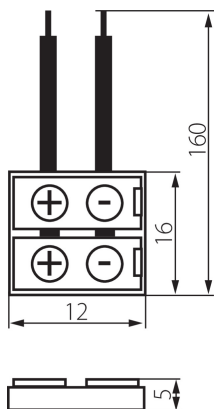

19032 CONNECTOR 8-CP

Verbinder für LED-Streifen

5905339190321

ALLGEMEINE DATEN:

Länge [mm]: 12

Breite [mm]: 16

Höhe (mm): 5

TECHNISCHE DATEN:

Nennspannung [V]: 12 AC; 12 DC

Menge in Einzelverpackung (komplett): 20

LOGISTIKDATEN:

Maßeinheit: Komplett

Verpackungsart: 5

Stückzahl in Zwischenverpackung : 5

Stückzahl in Großverpackung : 100

Netto-Einzelgewicht [g]: 40

Grammatur [g]: 52.1

Brutto-Einzelgewicht [g]: 54

Länge der Einzelverpackung [cm]: 14

Breite der Einzelverpackung [cm]: 2

Höhe der Einzelverpackung [cm]: 19

Kartongewicht [kg]: 5.21

Kartonbreite [cm]: 27

Kartonhöhe [cm]: 25.5

Kartonlänge [cm]: 55

Kartonvolumen [m³]: 0.037868