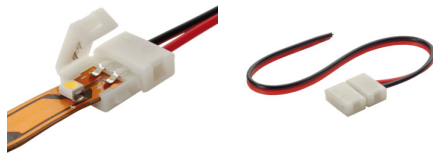

19032 CONNECTOR 8-CP

Verbinder für LED-Streifen

5905339190321

ALLGEMEINE DATEN:

Länge [mm]: 12

Breite [mm]: 16

Höhe (mm): 5

TECHNISCHE DATEN:

Nennspannung [V]: 12 AC; 12 DC

Menge in Einzelverpackung (komplett): 20

LOGISTIKDATEN:

Maßeinheit: Komplett

Verpackungsart: 5

Stückzahl in Zwischenverpackung : 5

Stückzahl in Großverpackung : 100

Netto-Einzelgewicht [g]: 40