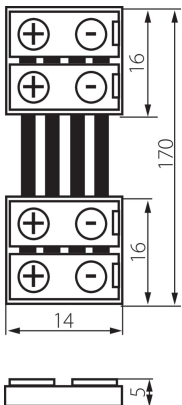

19037 CONNECTOR RGB 10-CPC

Verbinder für LED-Streifen

5905339190376

ALLGEMEINE DATEN:

Länge [mm]: 14

Breite [mm]: 16

Höhe (mm): 5

TECHNISCHE DATEN:

Nennspannung [V]: 12 AC; 12 DC

Menge in Einzelverpackung (komplett): 20

LOGISTIKDATEN:

Maßeinheit: Komplett

Verpackungsart: 5

Stückzahl in Zwischenverpackung : 5

Stückzahl in Großverpackung : 100

Netto-Einzelgewicht [g]: 94

Grammatur [g]: 106.1

Länge der Einzelverpackung [cm]: 14

Breite der Einzelverpackung [cm]: 2

Höhe der Einzelverpackung [cm]: 19

Kartongewicht [kg]: 10.61

Kartonbreite [cm]: 27

Kartonhöhe [cm]: 25.5

Kartonlänge [cm]: 55