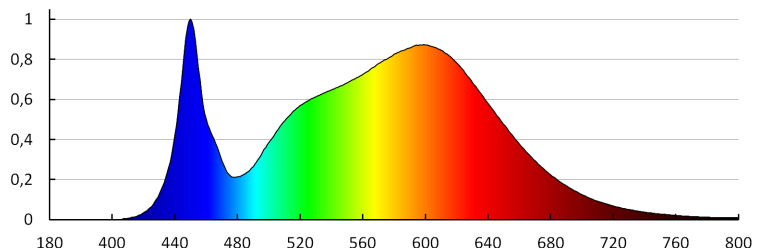

ZUSÄTZLICHE INFORMATIONEN:

- 5 Jahre Garantie gemäß den Bedingungen der Garantieerklärung, die auf der Website verfügbar ist