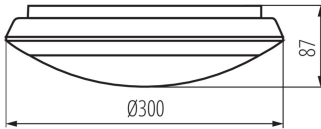

LED- Deckenleuchte

Anzahl der Schalt-Zyklen: ≥ 25000

Abstrahlwinkel [°]: 115

Lichtausbeute (lm/W): 112

Umgebungstemperaturbereich [°C]: -20÷40

Gehäusematerial: Kunststoff

Anschlussart: Selbstklemmender Würfel