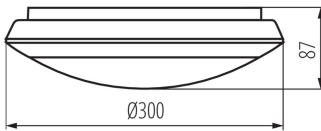

L80B10

Anzahl der Schalt-Zyklen: ≥ 25000

Abstrahlwinkel [°]: 115

Lichtausbeute (lm/W): 108

Umgebungstemperaturbereich [°C]: -20÷40

Gehäusematerial: Kunststoff

Sensor Typ: Mikrowellen-

Anschlussart: Selbstklemmender Würfel