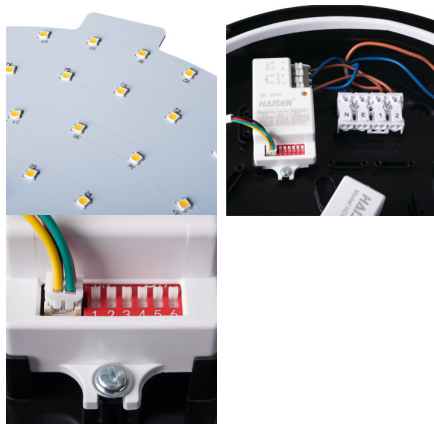

LED- Deckenleuchte

5905339190666

Kanlux DABA PRO ist eine Leuchte für professionelle Anwendungen. Zur Auswahl stehen eine Version ohne Bewegungssensor (25W) und mit Sensor (26W) sowie zwei Gehäusefarben - weiß und schwarz. Die Kanlux DABA PRO-Leuchten sind nach IP65 wasserdicht und sehr witterungsbeständig, außerdem widerstandsfähig gegen mechanische Beschädigungen (IK10) und zusätzlich gegen das Öffnen der Leuchte geschützt. Kanlux DABA PRO-Leuchten können nach der Regel MASTER → SLAVE kombiniert werden, d.h. die erste (die erste und die letzte) mit dem Sensor ausgestattete Leuchte steuert die Reihenfolge der Leuchten. Die hohe Qualität der Herstellung der Kanlux DABA PRO-Leuchten wird durch die 5-Jahres-Garantie bestätigt.

ALLGEMEINE DATEN:

Farbe: weiß

Einbauort: Wandmontage, Deckenmontage

Anwendungsbereich: innen und außen

Min.Installationsabstand zum beleuchteten Objekt: 0,5m

Möglichkeit zur Leuchten-Durchgangsverdrahtung: ja

Möglichkeit des Betriebes mit einem Dimmer: nein

Wykrywanie ruchu: ja

Höhe (mm): 85

Durchmesser [mm]: 300

Empfindlichkeitseinstellung: ja

Quecksilbergehalt: nein

Integrierte LED-Lichtquelle: ja

TECHNISCHE DATEN:

Nennspannung [V]: 220-240 AC

Nennfrequenz [Hz]: 50

Maximale Leistung [W]: 26

Schutzklasse gegen elektrischen Schlag: II

Abdeckungsmaterial: PC

Dioden Typ: LED SMD

Lichtstrom der Leuchte [lm]: 2800

Lichtstrom der Leuchte Φ use [lm]: 3600