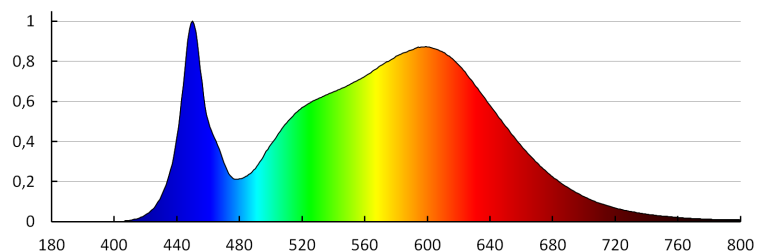

ZUSÄTZLICHE INFORMATIONEN:

- 5 Jahre Garantie gemäß den Bedingungen der Garantieerklärung, die auf der Website verfügbar ist