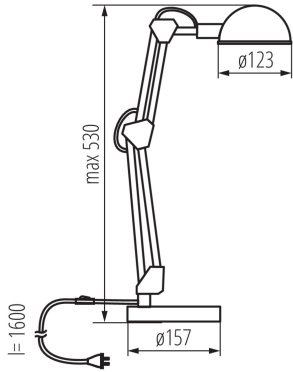

Schreibtischleuchte