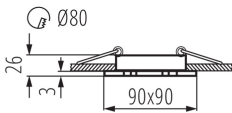

19454 SEIDY CT-DTL50-W/M

EINBAU-DOWNLIGHT

5905339194541

Kanlux SEIDY ist eine beliebte Familie von Deckenleuchten, bei der Sie zwischen Leuchten mit 1-er oder 2-er Leuchten wählen können. Dank der großen Auswahl an Farben und Texturen der Materialien, aus denen sie hergestellt werden, können wir sie zu einem idealen Beleuchtungssystem für Cafés, Hotelinterieurs, aber auch für häusliche Zwecke zusammenstellen.

ALLGEMEINE DATEN:

Farbe: weiß matt

Notwendige Verwendung von selbstabschirmenden Lampen: ja

Einbauort: Deckeneinbau

Anwendungsbereich: innerhalb

Min.Installationsabstand zum beleuchteten Objekt: 0,5m

Für die Installation auf einer normal entflammaren Oberfläche geeignet.: >35W

Darf nicht mit wärmeisolierendem Material abgedeckt werden.: ja

Länge [mm]: 90

Breite [mm]: 90

Höhe (mm): 26

Montagebohrung [mm]: Ø80

TECHNISCHE DATEN:

Nennspannung [V]: 12 AC; 12 DC

Maximale Leistung [W]: max 10

Schutzklasse gegen elektrischen Schlag: III

Leuchtmittel: MR16

Leuchtmittel im Set enthalten: nein

Sockel: Gx5,3

Umgebungstemperaturbereich [°C]: 5÷25

Gehäusematerial: Aluminiumlegierung

Anschlussart: freie Leitungsenden

Leitungslänge [m]: 0.12

Leitungsdurchmesser [mm²]: 0.75

Winkleinstellung der Leuchte: in einer Achse

Winkleinstellung der Leuchte [°]: 30

IP-Klasse (Schutzart): 20

LOGISTIKDATEN:

Maßeinheit: Stück

Verpackungsart: 50

Stückzahl in Zwischenverpackung: 1

Stückzahl in Großverpackung: 50