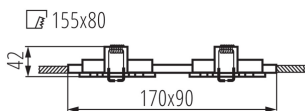

19455 SEIDY CT-DTL250-W/M

EINBAU-DOWNLIGHT

5905339194558

Kanlux SEIDY ist eine beliebte Familie von Deckenleuchten, bei der Sie zwischen Leuchten mit 1-er oder 2-er Leuchten wählen können. Dank der großen Auswahl an Farben und Texturen der Materialien, aus denen sie hergestellt werden, können wir sie zu einem idealen Beleuchtungssystem für Cafés, Hotelinterieurs, aber auch für häusliche Zwecke zusammenstellen.

ALLGEMEINE DATEN:

Farbe: weiß matt

Notwendige Verwendung von selbstabschirmenden Lampen: ja

Einbauort: Deckeneinbau

Anwendungsbereich: innerhalb

Min.Installationsabstand zum beleuchteten Objekt: 0,5m

Für die Installation auf einer normal entflammaren Oberfläche geeignet.: >35W

Darf nicht mit wärmeisolierendem Material abgedeckt werden.: ja

Länge [mm]: 170

Breite [mm]: 90

Höhe (mm): 39

Montagebohrung [mm]: 155x80

TECHNISCHE DATEN:

Nennspannung [V]: 12 AC; 12 DC

Maximale Leistung [W]: 2 x max 10

Schutzklasse gegen elektrischen Schlag: III

Leuchtmittel: MR16

Leuchtmittel im Set enthalten: nein

Sockel: Gx5,3

Umgebungstemperaturbereich [°C]: 5÷25

Gehäusematerial: Aluminiumlegierung

Anschlussart: freie Leitungsenden

Leitungslänge [m]: 0.12

Leitungsdurchmesser [mm²]: 0.75

Winkleinstellung der Leuchte: in einer Achse

Winkleinstellung der Leuchte [°]: 30

IP-Klasse (Schutzart): 20

LOGISTIKDATEN:

Maßeinheit: Stück

Verpackungsart: 50

Stückzahl in Zwischenverpackung: 1

Stückzahl in Großverpackung: 50