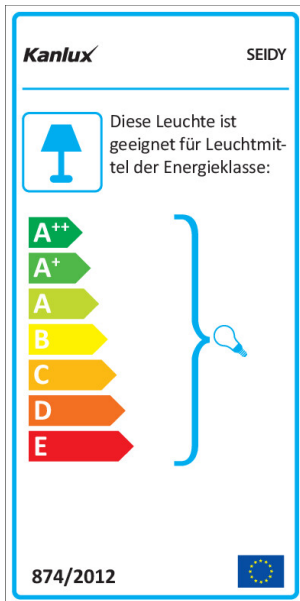

EINBAU-DOWNLIGHT