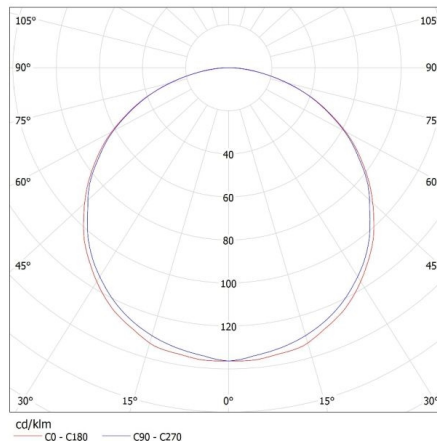

ZUSÄTZLICHE INFORMATIONEN:

- Halbparabolischer Reflektor / „V“-förmiger Querbalken des Rasters / der Sitz der Leuchtstofflampe ist mit dem Reflektor verdeckt
- Öffnungen im Gehäuse, die eine Durchgangsversorgung erleichtern
- Schutzleiter auf dem Raster, der zusätzlich gegen elektrischen Schlag schützt
- Einfache Montage des Rasters mit Federösen
- Schnellverbinder, zum Anschließen der Stromversorgung, beschleunigt und erleichtert den Einbau, Vorschaltgerät TRIDONIC der Klasse A2
- Pulverbeschichtung

KANLUX S.A. (kat 19734) REGIS 3 OPAL 418 / Krzywa rozsyłu światła (biegunowo)

Oprawa: KANLUX S.A. (kat 19734) REGIS 3 OPAL 418
Lampy: 4 x T26 18W/827