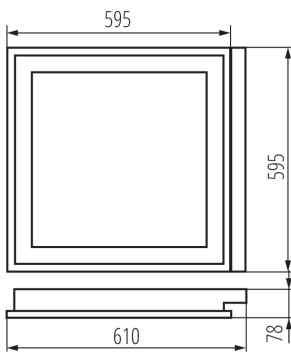

Einbau-Rasterleuchte

5905339197344

Kanlux REGIS sind Unterputz-Rasterleuchten, die dank Federhaken und Schnellverbinder einfach und schnell zu montieren sind. Raster sind nach wie vor eine sehr beliebte Beleuchtungslösung für Büroräume oder Industrieanlagen.

ALLGEMEINE DATEN:

Farbe: weiß

Einbauort: Deckeneinbau

Anwendungsbereich: innerhalb

Min.Installationsabstand zum beleuchteten Objekt: 0,5m

Stabilisator/Lampenstart: kalt

Darf nicht mit wärmeisolierendem Material abgedeckt werden.: ja

Länge [mm]: 610

Breite [mm]: 595

Höhe (mm): 78

TECHNISCHE DATEN:

Nennspannung [V]: 220-240 AC

Nennfrequenz [Hz]: 50

Maximale Leistung [W]: 4 x 18

Schutzklasse gegen elektrischen Schlag: I

Abdeckungsmaterial: PMMA

Leuchtmittel: T8

Leuchtmittel im Set enthalten: nein

Sockel: G13

Umgebungstemperaturbereich [°C]: 5÷25

Gehäusematerial: Stahl

Reflektormaterial: Aluminiumlegierung

Anschlussart: Selbstklemmender Würfel

Querschnittbereich der verwendeten Leitungen [mm²]: 1÷2,5

Vorschaltgerät Typ: EVG

Energieeffizienzklasse des Vorschaltgeräts: A2

IP-Klasse (Schutzart): 40

LOGISTIKDATEN:

Verpackungsart: 1

Stückzahl in Zwischenverpackung: 1

Stückzahl in Großverpackung: 1

Netto-Einzelgewicht [g]: 2910

Grammatur [g]: 3500

Länge der Einzelverpackung [cm]: 65

Breite der Einzelverpackung [cm]: 62.5

Höhe der Einzelverpackung [cm]: 8.5