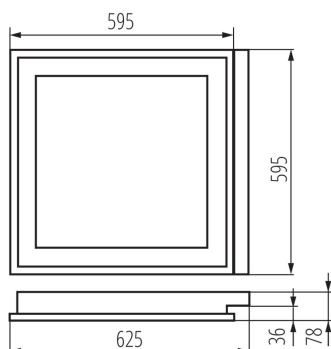

Einbau-Rasterleuchte