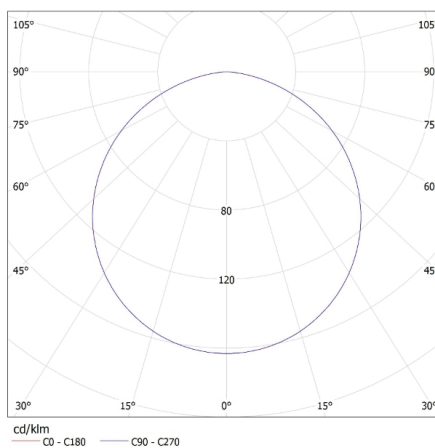

ZUSÄTZLICHE INFORMATIONEN:

- Die Leuchten sind für Leuchtstoffröhren T8 LED 220-240 V ~ ausgelegt; 50/60Hz mit einseitiger Stromversorgung
- Leuchten per Aufhängung montierbar
- Einfache Montage des Rasters an Federhaken
- Pulverbeschichtet

KANLUX S.A. (kat 19736) REGIS 4LED OPAL 418PT + GLASSV3 / LDC (Polar)