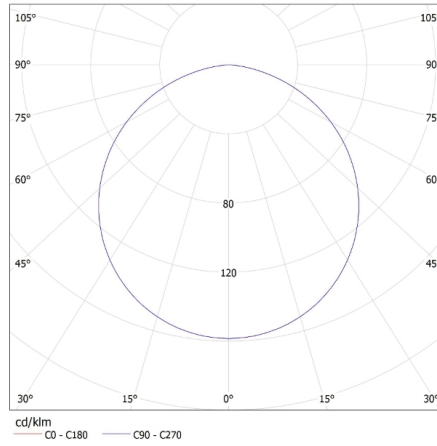

KANLUX S.A. (kat 19736) REGIS 4LED OPAL 418PT + Miledo / LDC (Polar)

Luminaire: KANLUX S.A. (kat 19736) REGIS 4LED OPAL 418PT + Miledo
Lamps: 4 x T8 LED N 9W-NW

ZUBEHÖR:

72333 CLP-REGIS/PT

CLP-REGIS/PT-Montagekonsole zum Einbau von Leuchten in eine abgehängte Decke aus Gipskarton. 4 Stück im Lieferumfang enthalten.