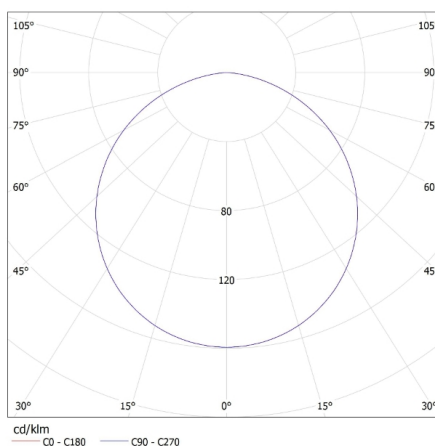

KANLUX S.A. (kat 19736) REGIS 4LED OPAL 418PT + GLASSV2 / LDC (Polar)