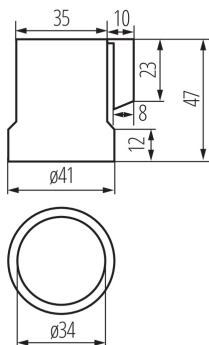

Lampenfassung

5905339021618

ALLGEMEINE DATEN:

Farbe: grau
Montageart: kařtownik "L"
Höhe (mm): 47

TECHNISCHE DATEN:

Nennspannung [V]: 250 AC
Bemessungsstrom [A]: 4
Nennfrequenz [Hz]: 50
Sockel: E27
Anschlussart: Anschlusswřrfel
Type: E27
Max. Arbeitstemperatur [°C]: 180
IP-Klasse (Schutzart): 00

LOGISTIKDATEN:

Verpackungsart: 20
Stückzahl in Zwischenverpackung: 20
Stückzahl in Großverpackung: 400
Netto-Einzelgewicht [g]: 58
Grammatur [g]: 60.63
Länge der Einzelverpackung [cm]: 4
Breite der Einzelverpackung [cm]: 4.5
Höhe der Einzelverpackung [cm]: 5
Kartongewicht [kg]: 24.252
Kartonbreite [cm]: 34
Kartonhöhe [cm]: 27
Kartonlänge [cm]: 42
Kartonvolumen [m³]: 0.038556