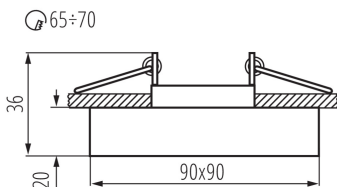

Mit einer großen Auswahl an Kanlux MORTA-Leuchtenmodellen können Sie jeden Wohnraum sehr originell gestalten. Kanlux MORTA erfüllen die Erwartungen all derjenigen, die Wert auf hochwertige Produkte legen, die sich durch attraktives und originelles Design auszeichnen.

ALLGEMEINE DATEN:

Farbe: schwarz

Notwendige Verwendung von selbstabschirmenden Lampen: ja

Einbauort: Deckeneinbau

Anwendungsbereich: innerhalb

Min.Installationsabstand zum beleuchteten Objekt: 0,5m

Für die Installation auf einer normal entflammaren Oberfläche geeignet.: >35W

Darf nicht mit wärmeisolierendem Material abgedeckt werden.: ja

Länge [mm]: 90

Breite [mm]: 90

Höhe (mm): 36

Montagebohrung [mm]: Ø65-70

TECHNISCHE DATEN:

Nennspannung [V]: 12 AC; 12 DC

Maximale Leistung [W]: max 10

Schutzklasse gegen elektrischen Schlag: III

Leuchtmittel: MR16

Leuchtmittel im Set enthalten: nein

Socket: Gx5,3

Umgebungstemperaturbereich [°C]: 5÷25

Gehäusematerial: Glas

Anschlussart: freie Leitungsenden

Leitungslänge [m]: 0.12

Leitungsdurchmesser [mm²]: 0.75

Winkleinstellung der Leuchte: nicht verfügbar

IP-Klasse (Schutzart): 20

LOGISTIKDATEN:

Maßeinheit: Stück

Verpackungsart: 30

Stückzahl in Zwischenverpackung: 1

Stückzahl in Großverpackung: 30

Stückzahl pro Palettschicht: 210

Netto-Einzelgewicht [g]: 290