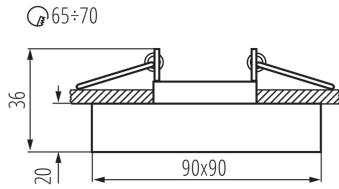

22112 MORTA B CT-DSL50-SR

EINBAU-DOWNLIGHT