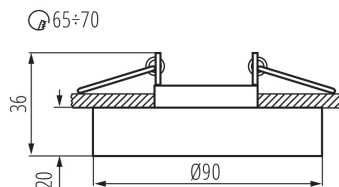

Mit einer großen Auswahl an Kanlux MORTA-Leuchtenmodellen können Sie jeden Wohnraum sehr originell gestalten. Kanlux MORTA erfüllen die Erwartungen all derjenigen, die Wert auf hochwertige Produkte legen, die sich durch attraktives und originelles Design auszeichnen.

ALLGEMEINE DATEN:

Farbe: schwarz

Notwendige Verwendung von selbstabschirmenden Lampen: ja

Einbauort: Deckeneinbau

Anwendungsbereich: innerhalb

Min.Installationsabstand zum beleuchteten Objekt: 0,5m

Für die Installation auf einer normal entflammaren Oberfläche geeignet.: >35W

Darf nicht mit wärmeisolierendem Material abgedeckt werden.: ja

Höhe (mm): 36

Durchmesser [mm]: 90

Montagebohrung [mm]: Ø65-70

TECHNISCHE DATEN:

Nennspannung [V]: 12 AC; 12 DC

Maximale Leistung [W]: max 10

Schutzklasse gegen elektrischen Schlag: III

Leuchtmittel: MR16

Leuchtmittel im Set enthalten: nein

Socket: Gx5,3

Umgebungstemperaturbereich [°C]: 5÷25

Gehäusematerial: Glas

Anschlussart: freie Leitungsenden

Leitungslänge [m]: 0.12

Leitungsdurchmesser [mm²]: 0.75

Winkleinstellung der Leuchte: nicht verfügbar

IP-Klasse (Schutzart): 20

LOGISTIKDATEN:

Maßeinheit: Stück

Verpackungsart: 30

Stückzahl in Zwischenverpackung: 1

Stückzahl in Großverpackung: 30

Stückzahl pro Palettschicht: 210

Netto-Einzelgewicht [g]: 210

Grammatur [g]: 245.33