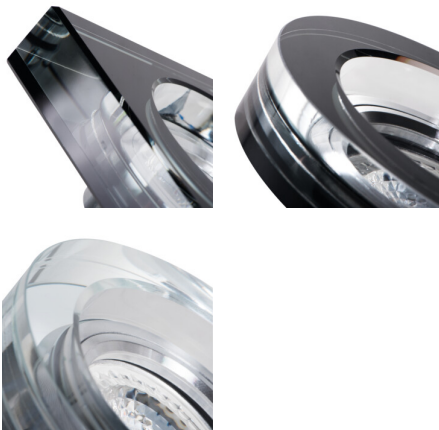

## 22117 MORTA B CT-DSO50-SR

EINBAU-DOWNLIGHT

5905339221179

MORTA B CT-DSL50-B

Mit einer großen Auswahl an Kanlux MORTA-Leuchtenmodellen können Sie jeden Wohnraum sehr originell gestalten. Kanlux MORTA erfüllen die Erwartungen all derjenigen, die Wert auf hochwertige Produkte legen, die sich durch attraktives und originelles Design auszeichnen.

### ALLGEMEINE DATEN:

**Farbe:** silber

**Notwendige Verwendung von selbstabschirmenden Lampen :** ja

**Einbauort:** Deckeneinbau

**Anwendungsbereich:** innerhalb

**Min.Installationsabstand zum beleuchteten Objekt:** 0,5m