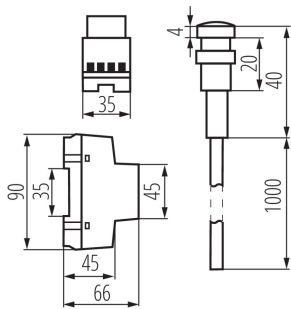

### ALLGEMEINE DATEN:

**Hysterese:** 20Lx

**Farbe:** weiß

**Einbauort:** Auf die Schiene TH35

**Anwendungsbereich:** innen und außen

**Norm:** EN60730-1; PN-EN 62052-11

**Länge [mm]:** 35

**Breite [mm]:** 66

**Höhe (mm):** 90

**Breite der Einzelverpackung [cm]:** 5.5

**Höhe der Einzelverpackung [cm]:** 7.5

**Kartongewicht [kg]:** 17.14

**Kartonbreite [cm]:** 33

**Kartonhöhe [cm]:** 32.5

**Kartonlänge [cm]:** 51.5

**Kartonvolumen [m<sup>3</sup>]:** 0.055234