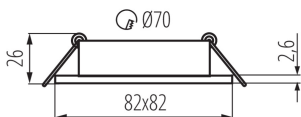

Kanlux DALLA ist eine sehr sorgfältig gefertigte Leuchte für den Innenbereich. Sie hat einen beweglichen Ring, so dass der Lichtstrahl individuell eingestellt werden kann. Ihre Formen und universellen Farben ermöglichen es, einen modernen, dezenten Eleganzeffekt zu erzielen.

ALLGEMEINE DATEN:

Farbe: weiß

Notwendige Verwendung von selbstabschirmenden Lampen: ja

Einbauort: Deckeneinbau

Anwendungsbereich: innerhalb

Min.Installationsabstand zum beleuchteten Objekt: 0,5m

Für die Installation auf einer normal entflammaren Oberfläche geeignet.: >35W

Darf nicht mit wärmeisolierendem Material abgedeckt werden.: ja

Länge [mm]: 82

Breite [mm]: 82

Höhe (mm): 26

Montagebohrung [mm]: Ø70

TECHNISCHE DATEN:

Nennspannung [V]: 12 AC; 12 DC

Maximale Leistung [W]: max 10

Schutzklasse gegen elektrischen Schlag: III

Leuchtmittel: MR16

Leuchtmittel im Set enthalten: nein

Sockel: Gx5,3

Umgebungstemperaturbereich [°C]: 5÷25

Gehäusematerial: Aluminiumlegierung

Anschlussart: freie Leitungsenden

Leitungslänge [m]: 0.12

Leitungsdurchmesser [mm²]: 0.75

Winkeleinstellung der Leuchte: in einer Achse

Winkeleinstellung der Leuchte [°]: 30

IP-Klasse (Schutzart): 20

LOGISTIKDATEN:

Maßeinheit: Stück

Verpackungsart: 50

Stückzahl in Zwischenverpackung: 1

Stückzahl in Großverpackung: 50

Stückzahl pro Palettschicht: 350