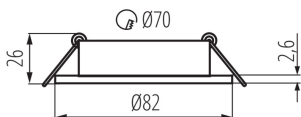

Kanlux DALLA ist eine sehr sorgfältig gefertigte Leuchte für den Innenbereich. Sie hat einen beweglichen Ring, so dass der Lichtstrahl individuell eingestellt werden kann. Ihre Formen und universellen Farben ermöglichen es, einen modernen, dezenten Eleganzeffekt zu erzielen.

ALLGEMEINE DATEN:

Farbe: schwarz

Notwendige Verwendung von selbstabschirmenden Lampen: ja

Einbauort: Deckeneinbau

Anwendungsbereich: innerhalb

Min.Installationsabstand zum beleuchteten Objekt: 0,5m

Darf nicht mit wärmeisolierendem Material abgedeckt werden.:

ja

Höhe (mm): 26

Durchmesser [mm]: 82

Montagebohrung [mm]: Ø70

TECHNISCHE DATEN:

Nennspannung [V]: 12 AC; 12 DC

Maximale Leistung [W]: max 10

Schutzklasse gegen elektrischen Schlag: III

Leuchtmittel: MR16

Leuchtmittel im Set enthalten: nein

Socket: Gx5,3

Umgebungstemperaturbereich [°C]: 5÷25

Gehäusematerial: Aluminiumlegierung

Anschlussart: freie Leitungsenden

Leitungslänge [m]: 0.12

Leitungsdurchmesser [mm²]: 0.75

Winkleinstellung der Leuchte: in einer Achse

Winkleinstellung der Leuchte [°]: 30

IP-Klasse (Schutzart): 20

LOGISTIKDATEN:

Maßeinheit: Stück

Verpackungsart: 50

Stückzahl in Zwischenverpackung: 1

Stückzahl in Großverpackung: 50

Netto-Einzelgewicht [g]: 78

Grammatur [g]: 101.8

Länge der Einzelverpackung [cm]: 8.5

Breite der Einzelverpackung [cm]: 4