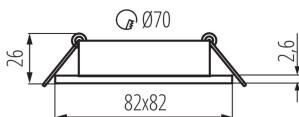

Kanlux DALLA ist eine sehr sorgfältig gefertigte Leuchte für den Innenbereich. Sie hat einen beweglichen Ring, so dass der Lichtstrahl individuell eingestellt werden kann. Ihre Formen und universellen Farben ermöglichen es, einen modernen, dezenten Eleganzeffekt zu erzielen.

ALLGEMEINE DATEN:

Farbe: schwarz

Notwendige Verwendung von selbstabschirmenden Lampen: ja

Einbauort: Deckeneinbau

Anwendungsbereich: innerhalb

Min.Installationsabstand zum beleuchteten Objekt: 0,5m

Darf nicht mit wärmeisolierendem Material abgedeckt werden.:

ja

Länge [mm]: 82

Breite [mm]: 82

Höhe (mm): 26

Montagebohrung [mm]: Ø70

TECHNISCHE DATEN:

Nennspannung [V]: 12 AC; 12 DC

Maximale Leistung [W]: max 10

Schutzklasse gegen elektrischen Schlag: III

Leuchtmittel: MR16

Leuchtmittel im Set enthalten: nein

Socket: Gx5,3

Umgebungstemperaturbereich [°C]: 5÷25

Gehäusematerial: Aluminiumlegierung

Anschlussart: freie Leitungsenden

Leitungslänge [m]: 0.12

Leitungsdurchmesser [mm²]: 0.75

Winkeleinstellung der Leuchte: in einer Achse

Winkeleinstellung der Leuchte [°]: 30

IP-Klasse (Schutzart): 20

LOGISTIKDATEN:

Maßeinheit: Stück

Verpackungsart: 50

Stückzahl in Zwischenverpackung: 1

Stückzahl in Großverpackung: 50

Netto-Einzelgewicht [g]: 84

Grammatik [g]: 110

Länge der Einzelverpackung [cm]: 10