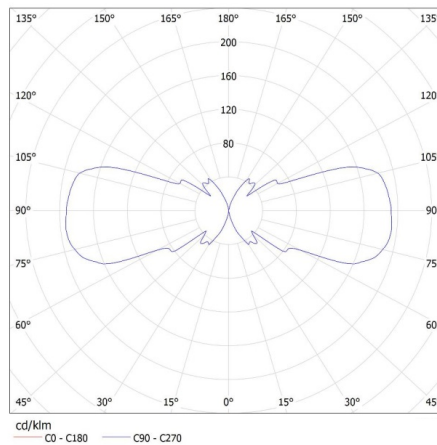

Kartonlänge [cm]: 36

Kartonvolumen [m³]: 0.0477

KANLUX S.A. (kat 22440) ZEW EL-235J-B + IQ-LED ... 7W / LDC (Polar)

Luminaire: KANLUX S.A. (kat 22440) ZEW EL-235J-B + IQ-LED ... 7W
Lamps: 2 x IQ-LED GU10 7W-WW