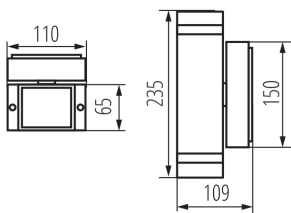

WANDLEUCHTE

5905339224408

IP
44

Kanlux ZEW-Leuchten eignen sich hervorragend zur Beleuchtung von Gebäudefassaden unterschiedlicher Art und setzen mit dem nach oben und unten gerichteten Lichtstrahl schöne dekorative Lichtakzente an der Fassade. Die hohe Schutzart IP44 ermöglicht die Montage in Bereichen, die direkt der Witterung ausgesetzt sind.

ALLGEMEINE DATEN:

Farbe: schwarz

Einbauort: Wandmontage

Anwendungsbereich: innen und außen

Min.Installationsabstand zum beleuchteten Objekt: 0,5m

Abstrahlrichtung: auf und ab

Länge [mm]: 110

Breite [mm]: 65

Höhe (mm): 235

TECHNISCHE DATEN:

Nennspannung [V]: 220-240 AC

Nennfrequenz [Hz]: 50

Maximale Leistung [W]: 2 x max 35

Schutzklasse gegen elektrischen Schlag: I

Leuchtmittel: PAR16

Leuchtmittel im Set enthalten: nein

Sockel: GU10

Umgebungstemperaturbereich [°C]: -20÷35

Gehäusematerial: Aluminiumlegierung

Material der Schutzscheibe: Hartglas

Anschlussart: Würfel mit Schrauben

Querschnittbereich der verwendeten Leitungen [mm²]:

1÷2,5

IP-Klasse (Schutzart): 44

LOGISTIKDATEN:

Verpackungsart: 12

Stückzahl in Zwischenverpackung: 1

Stückzahl in Großverpackung: 12

Netto-Einzelgewicht [g]: 980

Grammatur [g]: 1126.67

Länge der Einzelverpackung [cm]: 11.5

Breite der Einzelverpackung [cm]: 11.5

Höhe der Einzelverpackung [cm]: 24.5

Kartongewicht [kg]: 13.52004

Kartonbreite [cm]: 25

Kartondhöhe [cm]: 53