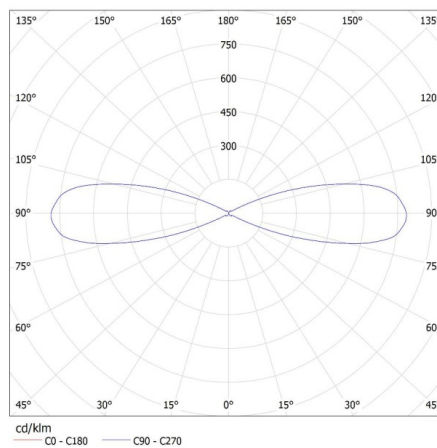

KANLUX S.A. (kat 22441) ZEW EL-235U-B + IQ-LED ... 7W S3 / LDC (Polar)