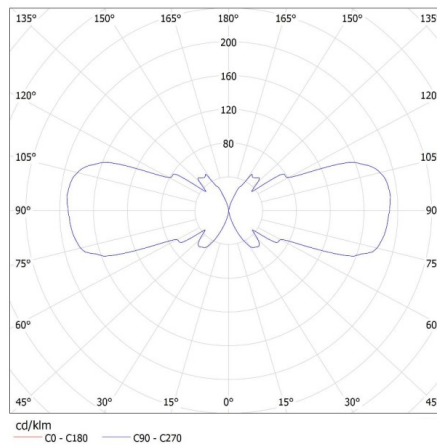

Kartonlänge [cm]: 36

Kartonvolumen [m³]: 0.0477

KANLUX S.A. (kat 22441) ZEW EL-235U-B + IQ-LED ... 7W / LDC (Polar)

Luminaire: KANLUX S.A. (kat 22441) ZEW EL-235U-B + IQ-LED ... 7W
Lamps: 2 x IQ-LED GU10 7W-WW