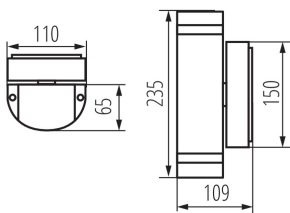

WANDLEUCHTE

5905339224415

IP
44

Kanlux ZEW-Leuchten eignen sich hervorragend zur Beleuchtung von Gebäudefassaden unterschiedlicher Art und setzen mit dem nach oben und unten gerichteten Lichtstrahl schöne dekorative Lichtakzente an der Fassade. Die hohe Schutzart IP44 ermöglicht die Montage in Bereichen, die direkt der Witterung ausgesetzt sind.

ALLGEMEINE DATEN:

Farbe: schwarz

Einbauort: Wandmontage

Anwendungsbereich: innen und außen

Min.Installationsabstand zum beleuchteten Objekt: 0,5m

Abstrahlrichtung: auf und ab

Länge [mm]: 110

Breite [mm]: 65

Höhe (mm): 235

TECHNISCHE DATEN:

Nennspannung [V]: 220-240 AC

Nennfrequenz [Hz]: 50

Maximale Leistung [W]: 2 x max 35

Schutzklasse gegen elektrischen Schlag: I

Leuchtmittel: PAR16

Leuchtmittel im Set enthalten: nein

Socket: GU10

Umgebungstemperaturbereich [°C]: -20÷35

Gehäusematerial: Aluminiumlegierung

Material der Schutzscheibe: Hartglas

Anschlussart: Würfel mit Schrauben

Querschnittbereich der verwendeten Leitungen [mm²]:

1÷2,5

IP-Klasse (Schutzart): 44

LOGISTIKDATEN:

Verpackungsart: 12

Stückzahl in Zwischenverpackung: 1

Stückzahl in Großverpackung: 12

Netto-Einzelgewicht [g]: 890

Grammatur [g]: 1036.67

Länge der Einzelverpackung [cm]: 11.5

Breite der Einzelverpackung [cm]: 11.5

Höhe der Einzelverpackung [cm]: 24.5

Kartongewicht [kg]: 12.44004

Kartonbreite [cm]: 25

Kartondhöhe [cm]: 53