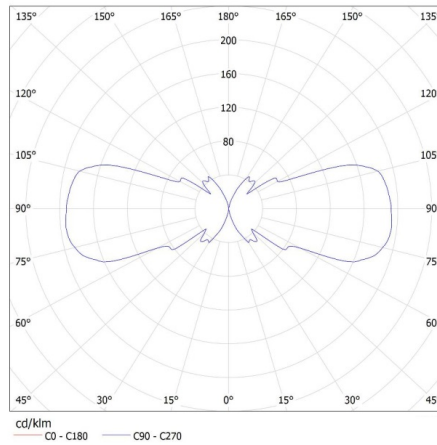

Kartonlänge [cm]: 36

Kartonvolumen [m³]: 0.0477

KANLUX S.A. (kat 22442) ZEW EL-235J-GR + IQ-LED ... 7W / LDC (Polar)