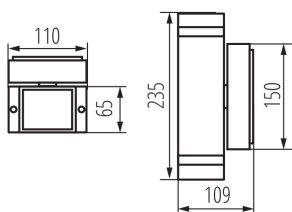

WANDLEUCHTE

5905339224422

IP
44

Kanlux ZEW-Leuchten eignen sich hervorragend zur Beleuchtung von Gebäudefassaden unterschiedlicher Art und setzen mit dem nach oben und unten gerichteten Lichtstrahl schöne dekorative Lichtakzente an der Fassade. Die hohe Schutzart IP44 ermöglicht die Montage in Bereichen, die direkt der Witterung ausgesetzt sind.

ALLGEMEINE DATEN:

Farbe: grau

Einbauort: Wandmontage

Anwendungsbereich: innen und außen

Min.Installationsabstand zum beleuchteten Objekt: 0,5m

Abstrahlrichtung: auf und ab

Länge [mm]: 110

Breite [mm]: 65

Höhe (mm): 235

TECHNISCHE DATEN:

Nennspannung [V]: 220-240 AC

Nennfrequenz [Hz]: 50

Maximale Leistung [W]: 2 x max 35

Schutzklasse gegen elektrischen Schlag: I

Leuchtmittel: PAR16

Leuchtmittel im Set enthalten: nein

Sockel: GU10

Umgebungstemperaturbereich [°C]: -20÷35

Gehäusematerial: Aluminiumlegierung

Material der Schutzscheibe: Hartglas

Anschlussart: Würfel mit Schrauben

Querschnittbereich der verwendeten Leitungen [mm²]:

1÷2,5

IP-Klasse (Schutzart): 44

LOGISTIKDATEN:

Verpackungsart: 12

Stückzahl in Zwischenverpackung: 1

Stückzahl in Großverpackung: 12

Netto-Einzelgewicht [g]: 980

Grammatur [g]: 1126.67

Länge der Einzelverpackung [cm]: 11.5

Breite der Einzelverpackung [cm]: 11.5

Höhe der Einzelverpackung [cm]: 24.5

Kartongewicht [kg]: 13.52004

Kartonbreite [cm]: 25

Kartonhöhe [cm]: 53