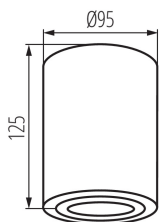

Sanfte Kanten, geschwungene Linien und eine aerodynamische Form verleihen den Kanlux BORD-Leuchten Eleganz und Feinheit. Modernes Design, elegante Einfachheit und die aerodynamische Form machen diese Leuchten sowohl für Wohn- als auch für Geschäftsräume geeignet.

ALLGEMEINE DATEN:

Farbe: weiß matt

Einbauort: Deckenmontage

Anwendungsbereich: innerhalb

Min.Installationsabstand zum beleuchteten Objekt: 0,5m

Darf nicht mit wärmeisolierendem Material abgedeckt werden.:
ja

Höhe (mm): 125

Durchmesser [mm]: 95

TECHNISCHE DATEN:

Nennspannung [V]: 220-240 AC

Nennfrequenz [Hz]: 50

Maximale Leistung [W]: max 10

Schutzklasse gegen elektrischen Schlag: I

Leuchtmittel: PAR16

Leuchtmittel im Set enthalten: nein

Socket: GU10

Umgebungstemperaturbereich [°C]: 5÷25

Gehäusematerial: Aluminiumlegierung

Anschlussart: Würfel mit Schrauben

Querschnittbereich der verwendeten Leitungen [mm²]: 1÷2,5

Winkeleinstellung der Leuchte: in einer Achse

Winkeleinstellung der Leuchte [°]: 25

IP-Klasse (Schutzart): 20

LOGISTIKDATEN:

Maßeinheit: Stück

Verpackungsart: 20

Stückzahl in Zwischenverpackung: 1

Stückzahl in Großverpackung: 20

Netto-Einzelgewicht [g]: 482

Grammatur [g]: 570

Länge der Einzelverpackung [cm]: 10.5

Breite der Einzelverpackung [cm]: 10.5

Höhe der Einzelverpackung [cm]: 14.5

Kartongewicht [kg]: 11.4