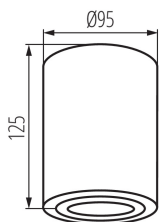

Sanfte Kanten, geschwungene Linien und eine aerodynamische Form verleihen den Kanlux BORD-Leuchten Eleganz und Feinheit. Modernes Design, elegante Einfachheit und die aerodynamische Form machen diese Leuchten sowohl für Wohn- als auch für Geschäftsräume geeignet.

ALLGEMEINE DATEN:

Farbe: schwarz matt

Einbauort: Deckenmontage

Anwendungsbereich: innerhalb

Min.Installationsabstand zum beleuchteten Objekt: 0,5m

Darf nicht mit wärmeisolierendem Material abgedeckt werden.:
ja

Höhe (mm): 125

Durchmesser [mm]: 95

TECHNISCHE DATEN:

Nennspannung [V]: 220-240 AC

Nennfrequenz [Hz]: 50

Maximale Leistung [W]: max 10

Schutzklasse gegen elektrischen Schlag: I

Leuchtmittel: PAR16

Leuchtmittel im Set enthalten: nein

Socket: GU10

Umgebungstemperaturbereich [°C]: 5÷25

Gehäusematerial: Aluminiumlegierung

Anschlussart: Würfel mit Schrauben

Querschnittbereich der verwendeten Leitungen [mm²]: 1÷2,5

Winkleinstellung der Leuchte: in einer Achse

Winkleinstellung der Leuchte [°]: 25

IP-Klasse (Schutzart): 20

LOGISTIKDATEN:

Maßeinheit: Stück

Verpackungsart: 20

Stückzahl in Zwischenverpackung: 1

Stückzahl in Großverpackung: 20

Netto-Einzelgewicht [g]: 482

Grammatur [g]: 571.5

Länge der Einzelverpackung [cm]: 10.5

Breite der Einzelverpackung [cm]: 10.5

Höhe der Einzelverpackung [cm]: 14.5

Kartongewicht [kg]: 11.43