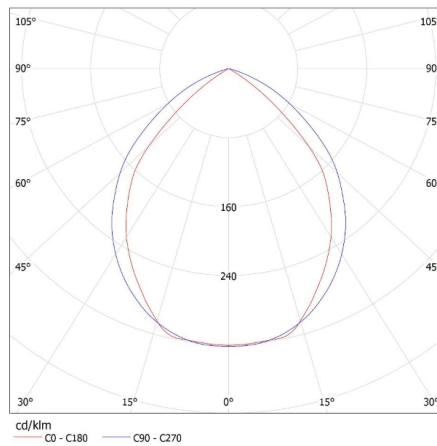

Kartonlänge [cm]: 125.5

Kartonvolumen [m³]: 0.034236

ZUSÄTZLICHE INFORMATIONEN:

- Für die Raster sind T8 LED-Lichtquellen 220-240 V ~; 50/60Hz mit einseitigem Netzteil geeignet

KANLUX S.A. (kat 22672) NOTUS 4LED 236 NT + GLASSv4 / LDC (Polar)