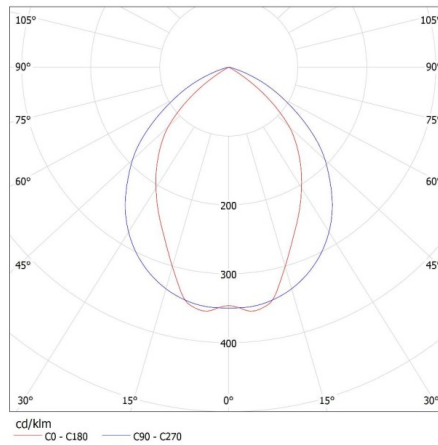

KANLUX S.A. (kat 22672) NOTUS 4LED 236 NT + T8 Miledo / Krzywa rozsyłu światła (biegunowo)

Oprawa: KANLUX S.A. (kat 22672) NOTUS 4LED 236 NT + T8 Miledo
Lampy: 2 x T8 LED 18W-NW