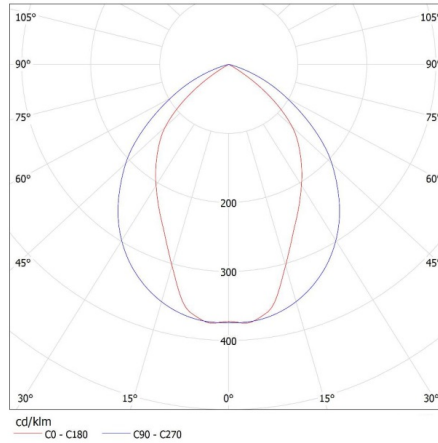

KANLUX S.A. (kat 22672) NOTUS 4LED 236 NT + GLASSv2 / Krzywa rozsyłu światła (biegunowo)