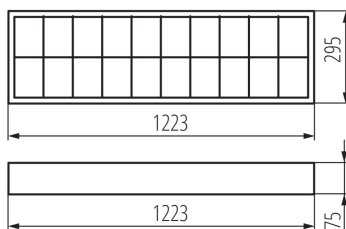

Aufbau-Rasterleuchte

5905339226723

Kanlux NOTUS 4LED sind herkömmliche Aufputz-Rasterleuchten für T8-LED-Leuchtstoffröhren. Sie werden in Polen aus Komponenten polnischer Zulieferer hergestellt. Die Rasterleuchte ist eine Beleuchtungslösung für Büro und Industrieanlagen. LED-Leuchtstoffröhren tragen zusätzlich zu einem geringeren Energieverbrauch bei.

ALLGEMEINE DATEN:

Farbe: weiß

Einbauort: Deckenmontage

Anwendungsbereich: innerhalb

Min.Installationsabstand zum beleuchteten Objekt: 0,5m

Stromversorgung für T8 LED-Retrofitröhren: einseitig

Länge [mm]: 1223

Breite [mm]: 295

Höhe (mm): 75

TECHNISCHE DATEN:

Nennspannung [V]: 220-240 AC

Nennfrequenz [Hz]: 50

Maximale Leistung [W]: 2 x max 36

Schutzklasse gegen elektrischen Schlag: I

Leuchtmittel: T8 LED

Leuchtmittel im Set enthalten: nein

Sockel: G13

Umgebungstemperaturbereich [°C]: 5÷25

Gehäusematerial: Stahl

Reflektormaterial: Aluminiumlegierung

Anschlussart: Selbstklemmender Würfel

Querschnittbereich der verwendeten Leitungen [mm²]:

1÷2,5

IP-Klasse (Schutzart): 20

LOGISTIKDATEN:

Verpackungsart: 1

Stückzahl in Zwischenverpackung: 1

Stückzahl in Großverpackung: 1

Netto-Einzelgewicht [g]: 2600

Grammatur [g]: 3130

Länge der Einzelverpackung [cm]: 125

Breite der Einzelverpackung [cm]: 30.5

Höhe der Einzelverpackung [cm]: 8.5

Kartongewicht [kg]: 3.13

Kartonbreite [cm]: 31

Kartnhöhe [cm]: 8.8