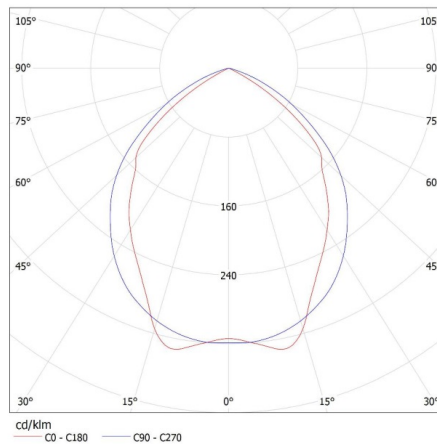

KANLUX S.A. (kat 22673) REGIS 4LED 418 PT + T8 Miledo / Krzywa rozsyłu światła (biegunowo)

Oprawa: KANLUX S.A. (kat 22673) REGIS 4LED 418 PT + T8 Miledo
Lampy: 4 x T8 LED 9W-NW