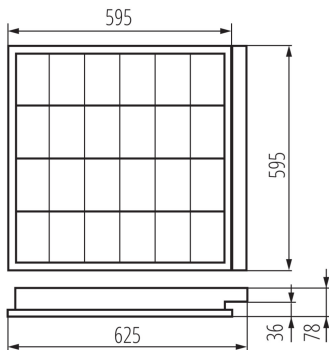

### LOGISTIKDATEN:

**Verpackungsart:** 1

**Stückzahl in Zwischenverpackung:** 1

**Stückzahl in Großverpackung:** 1

**Netto-Einzelgewicht [g]:** 2280

**Grammatur [g]:** 2900

**Länge der Einzelverpackung [cm]:** 65

**Breite der Einzelverpackung [cm]:** 62.5

**Höhe der Einzelverpackung [cm]:** 8.5

**Kartongewicht [kg]:** 2.9

**Kartonbreite [cm]:** 63

### Einbau-Rasterleuchte

**Kartonhöhe [cm]: 8.8**  
**Kartonlänge [cm]: 65.5**  
**Kartonvolumen [m³]: 0.036313**

KANLUX S.A. (kat 22673) REGIS 4LED 418 PT + GLASSv2 / Krzywa rozsyłu światła (biegunowo)