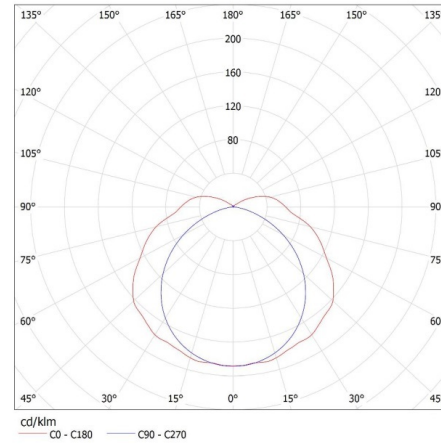

Feuchtraum-Wannenleuchte

KANLUX S.A. (kat 22800) MAH PLUS-236/4LED/ i GLASSv2 / Krzywa rozsyłu światła (biegunowo)