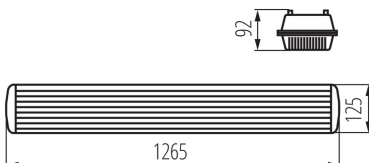

Feuchtraum-Wannenleuchte

5905339228000

Kanlux MAH PLUS 4LED sind LED-Leuchten als Ersatz zu den bekannten Feuchtraumleuchten. Ihr Hauptvorteil ist die Tatsache, dass T8 LEDLeuchtstoffröhren mit einer Länge von 1200 mm oder 1500 mm eingesetzt werden können. Es ist eine ausgezeichnete Lösung für industrielle Anwendungen.

ALLGEMEINE DATEN:

Farbe: grau

Einbauort: Deckenmontage

Anwendungsbereich: innen und außen

Min.Installationsabstand zum beleuchteten Objekt: 0,5m

Möglichkeit zur Leuchten-Durchgangsverdrahtung: ja

Stromversorgung für T8 LED-Retrofitröhren: einseitig

Länge [mm]: 1265

Breite [mm]: 125

Höhe (mm): 92

Anzahl der Clips: 8

TECHNISCHE DATEN:

Nennspannung [V]: 220-240 AC

Nennfrequenz [Hz]: 50

Maximale Leistung [W]: 2 x max 36

Schutzklasse gegen elektrischen Schlag: I

Abdeckungsmaterial: PC

Leuchtmittel: T8 LED

Leuchtmittel im Set enthalten: nein

Socket: G13

Umgebungstemperaturbereich [°C]: 5÷25

Gehäusematerial: Kunststoff

Material des Griffes: Metall

Material der Klammer: Kunststoff

Anschlussart: Würfel mit Schrauben

Querschnittbereich der verwendeten Leitungen [mm²]: 1÷2,5

IP-Klasse (Schutzart): 65

LOGISTIKDATEN:

Maßeinheit: Stück

Verpackungsart: 6

Stückzahl in Zwischenverpackung: 1

Stückzahl in Großverpackung: 6

Netto-Einzelgewicht [g]: 1600

Grammatür [g]: 1950

Länge der Einzelverpackung [cm]: 127.5