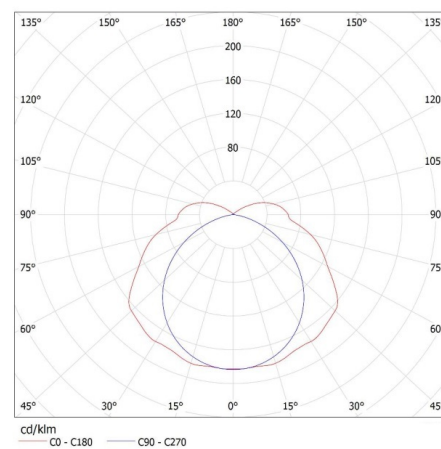

KANLUX S.A. (kat 22800) MAH PLUS-236/4LED/ + GLASSv3 / LDC (Polar)