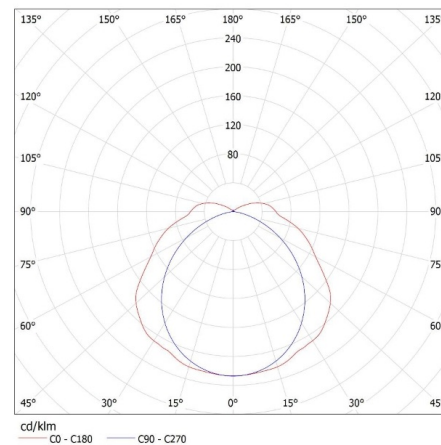

ZUSÄTZLICHE INFORMATIONEN:

- Die Leuchten MAH PLUS 4LED/PC sind für die Lichtquellen T8 LED 220-240 V bestimmt~; 50/60 Hz mit einseitiger Versorgung

KANLUX S.A. (kat 22800) MAH PLUS-236/4LED/ + GLASSv4 / LDC (Polar)