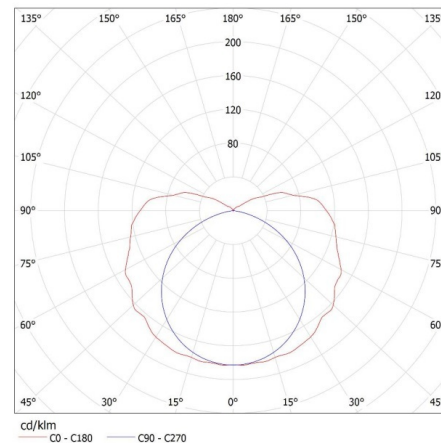

KANLUX S.A. (kat 22802) MAH PLUS-136/4LED/PC + GLASSv3 / LDC (Polar)