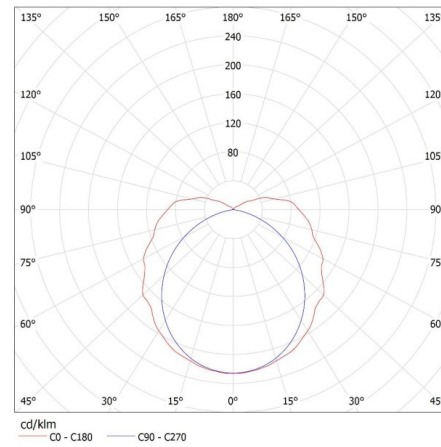

Breite der Einzelverpackung [cm]: 9.5

Höhe der Einzelverpackung [cm]: 6.5

Kartongewicht [kg]: 13.40001

Kartonbreite [cm]: 30

Kartonhöhe [cm]: 21.5

Kartonlänge [cm]: 129

Kartonvolumen [m³]: 0.083205

KANLUX S.A. (kat 22802) MAH PLUS-136/4LED/PC + GLASSv4 / LDC (Polar)