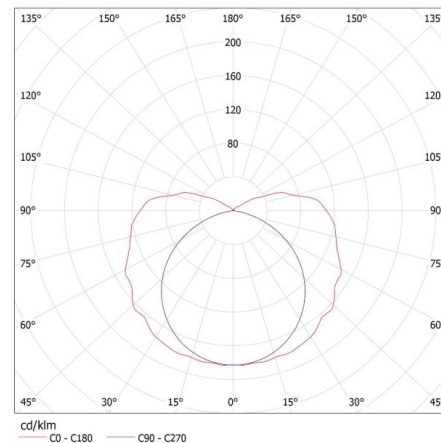

KANLUX S.A. (kat 22803) MAH PLUS-158/4LED/PC + Miledo / LDC (Polar)

KANLUX S.A. (kat 22803) MAH PLUS-158/4LED/PC + GLASSv3 / LDC (Polar)