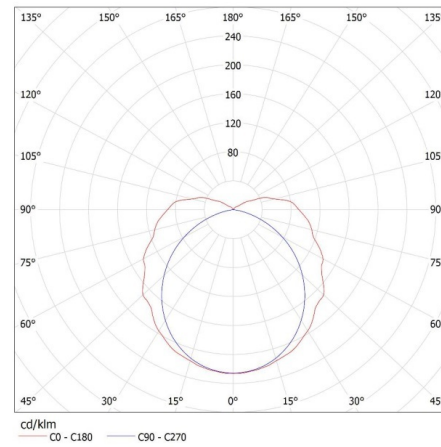

Breite der Einzelverpackung [cm]: 9.5

Höhe der Einzelverpackung [cm]: 6.5

Kartongewicht [kg]: 14.3

Kartonbreite [cm]: 22

Kartonhöhe [cm]: 28

Kartonlänge [cm]: 160

Kartonvolumen [m³]: 0.09856

KANLUX S.A. (kat 22803) MAH PLUS-158/4LED/PC + GLASSv4 / LDC (Polar)