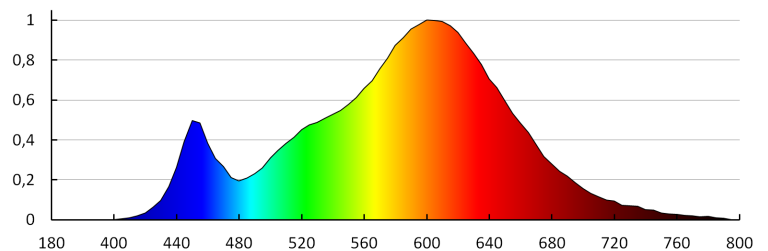

ZUSÄTZLICHE INFORMATIONEN:

- Geeignet für die Montage auf normal entflammaren Flächen