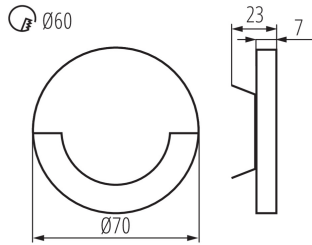

LOGISTIKDATEN:

Maßeinheit: Stück
Verpackungsart: 100
Stückzahl in Zwischenverpackung: 1
Stückzahl in Großverpackung: 100
Stückzahl pro Palettschicht: 600
Netto-Einzelgewicht [g]: 66
Grammatur [g]: 86.9
Länge der Einzelverpackung [cm]: 11
Breite der Einzelverpackung [cm]: 2.5
Höhe der Einzelverpackung [cm]: 16.5
Kartongewicht [kg]: 8.69
Kartonbreite [cm]: 23.5
Kartonhöhe [cm]: 34.5
Kartonlänge [cm]: 63
Kartonvolumen [m³]: 0.051077

ZUSÄTZLICHE INFORMATIONEN:

- Geeignet für die Montage auf normal entflammaren Flächen