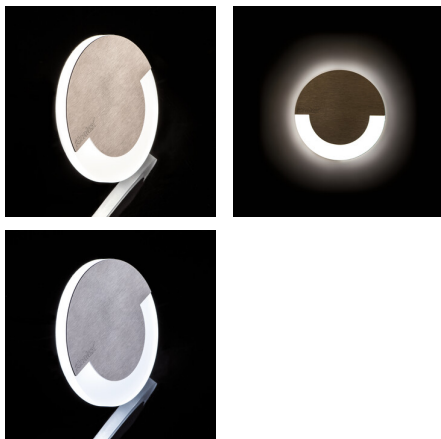

LED-Wandeinbauleuchte

5905339231000

SOLA LED

Kanlux SOLA zeichnet sich durch ein modernes Design kombiniert mit einem attraktiven Leuchteffekt aus. Es ist eine großartige Idee, Treppen und Flure zu beleuchten oder die Inneneinrichtung zu betonen. Die einzigartige Konstruktion der Leuchte sorgt für eine gleichmäßige Lichtabstrahlung. Die AC-Version ist mit einem 230-V-Netzteil ausgestattet, das in die Hohlraumdose passt.

ALLGEMEINE DATEN:

Unterputz-Wandmontage: ja

Farbe: Edelstahl

Einbauort: Wandeinbau

Anwendungsbereich: innerhalb

Min.Installationsabstand zum beleuchteten Objekt: 0,1m

Möglichkeit des Betriebes mit einem Dimmer: nein

Schutzklasse gegen elektrischen Schlag: III

Dioden Typ: LED SMD

Lichtstrom [lm]: 13

Farbtemperatur: warmweiß

Ähnliche Farbtemperatur [K]: 3000

Farbkonsistenz in MacAdam-Ellipsen: ≤6

Farbwiedergabeindex: 80

Lebensdauer [h]: 50000

ZUSÄTZLICHE INFORMATIONEN:

- Geeignet für die Montage auf normal entflammaren Flächen

KANLUX S.A. (kat 23101) SOLA LED / Krzywa rozsyłu światła (biegunowo)

Oprawa: KANLUX S.A. (kat 23101) SOLA LED
Lampy: 1 x SOLA LED CW